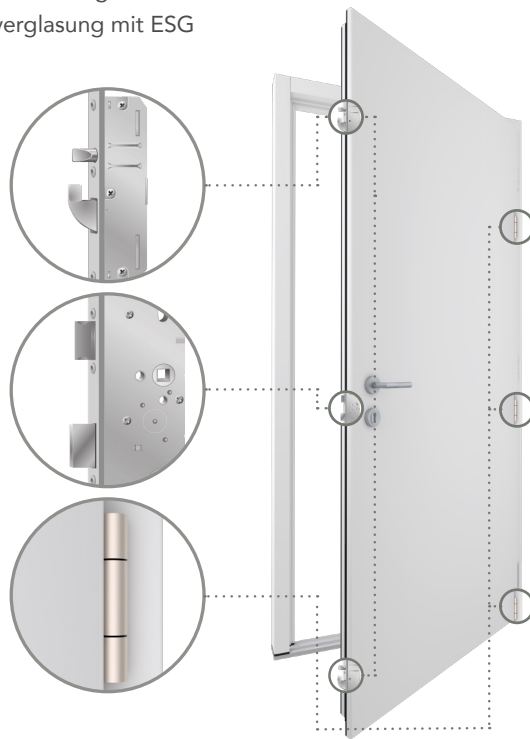

Woodline Sophia

WOODLINE
€ 3.250,-

Alle Preise sind EXCL. MwSt.

MEHRAUSSTATTUNG

VOLLBLATT HOLZ/ALU	
1 Seite FURNIERT - nicht für WOODLINE Holzdesigntüren	€ 250,-
Edelstahl - Applikationen [bei Aluschale in Alunox gebürstet]	€ 200,-
RAL - Sonder (Alu)	€ 123,-
Zylinder mit Sicherheitskarte und 5 Schlüssel	€ 122,-
SICHERHEITSPAKET RC2	
VSG 44.4 inkl. Glasverklebung, Aufbohrschutz, mit Sicherheitskarte	
für geschlossene Füllungen	€ 146,-
für verglaste Füllungen	€ 198,-
ORNAMENTGLAS	
Gruppe 1 (ESG, Kathedral Kleingehämmert, Orna.504, Rohglas)	•
Gruppe 2 (Chinchilla weiss, Madera weiss, Niagara weiss, Silwit weiss)	€ 34,-
Gruppe 3 (Satinato, Altdeutsch, Mastercarre, Masterligne, Masterpoint)	€ 48,-
Gruppe 4 (Pave weiss)	€ 66,-
KOMFORTÖFFNER / ZUGANGSSYSTEME	
E-Öffner [1-flügelig, ohne Automatikschloss]	€ 76,-
A-Öffner [motorische Öffnung der 5-Punkt-Verriegelung]	€ 558,-
A-Öffner / Fingerscanner Ekey dLine	€ 1.800,-
SONSTIGE AUFPREISE	
2-farbig Vollblatt Holz/Alu Holz -Türen	€ 212,-
2-flügelig	+90%

Preise in Euro, exkl. MwSt

ERHÖHTE SICHERHEIT

5-Punkt-Sicherheitsverriegelung mit durchgehender Schliessleiste. 3-fach-Sicherheitsverglasung mit ESG

Massive Fallenbolzen mit Schwenkhaken und Automatikfunktion

Profilzylinder mit Not- und Gefahrenfunktion

Schwere 3D-justierbare Rollenbänder mit Aushebelsicherung

PROTOR-DIAMANTBESCHICHTUNG

Wasserbasiertes, 2K-Haustür-Lacksystem mit hervorragender Witterungs- und UV-Beständigkeit. Besonders hohe Kratz- und Chemikalienbeständigkeit speziell für Haustüren.